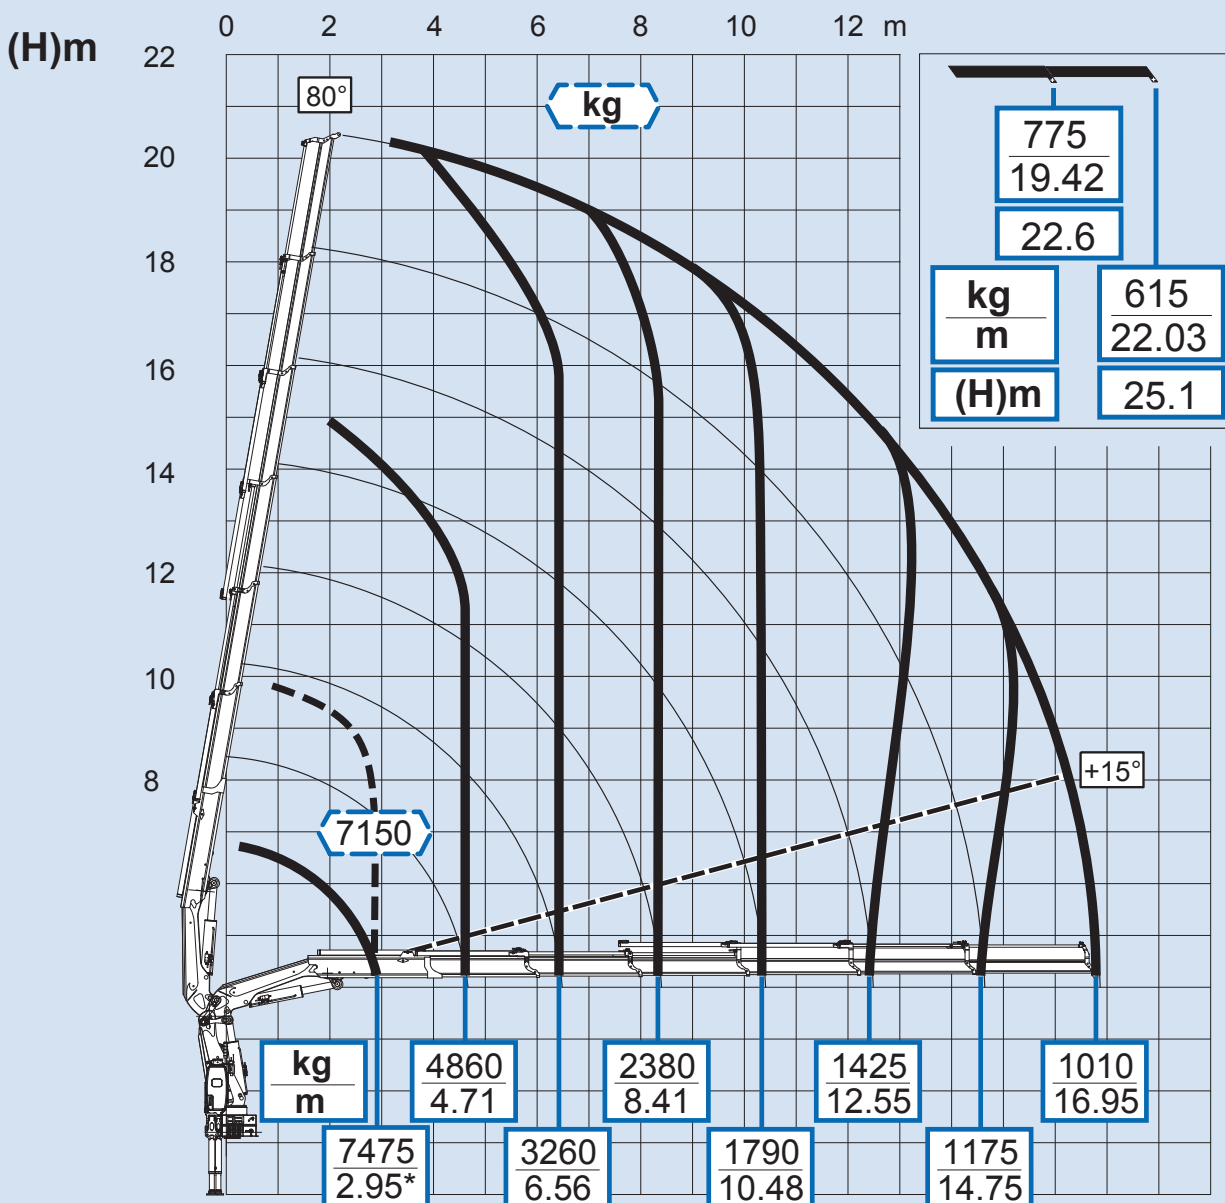

## 6S

Per note generali e simbologia fare riferimento alla scheda: - For general notes and symbols, pls. refer to the schedule: - Pour notes générales et symboles, veuillez Vs. référer à la fiche: - Mit Bezug auf die allgemeinen Anmerkungen und die Symbolik, beziehen Sie sich bitte auf Blatt: - Para notas generales y simbologia referirse a la ficha: - Voor algemene opmerkingen en symbolen, A.U.B Raadpleeg het schema: DP3P051